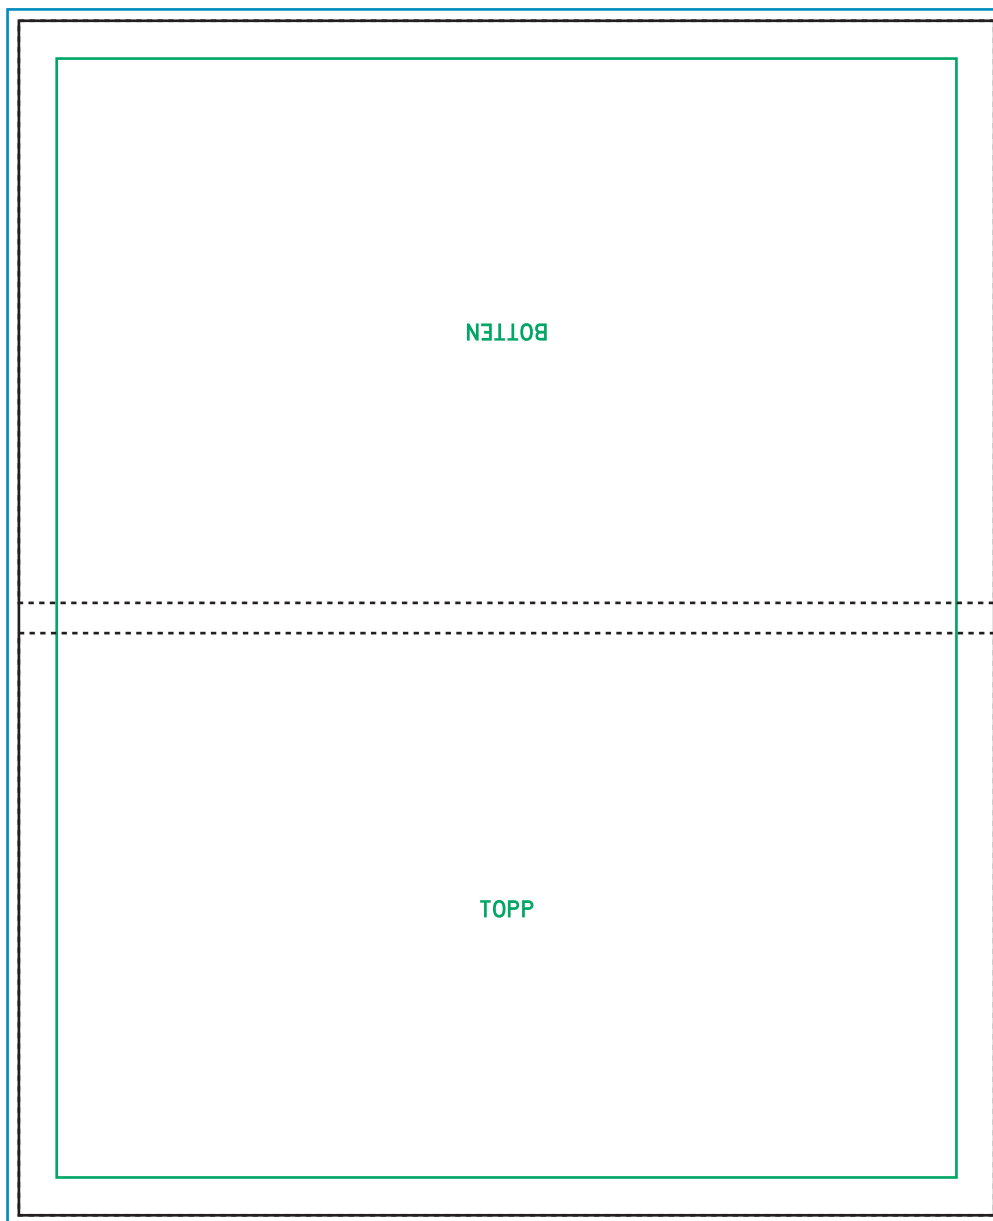

75x75mm Kombi Bic

BLOCK, 75x75MM

Tryck inkl. utfall: 78x78 mm
Skuret block: 75x75 mm
Rek. yta, text/logo: 65x65 mm
Limkant

Kompletta instruktioner finns på reklamblock.se/tryckunderlag.
Vidare hjälp via mail reklamblock@ceba.se & tel. 019-12 50 00.

Färdigt underlag bifogas antingen med order eller mailas till
reklamblock@ceba.se. Märk gärna mail med order-id som erhålls
vid beställning samt i mailkvitto.

75x75mm Kombi Bic

OMSLAG, 129x158MM

Omslag inkl. utfall: 132x161 mm

Skuret omslag: 129x158 mm

Rek. yta, text/logo: 119x148 mm

Limkant

Kompleta instruktioner finns på reklamblock.se/tryckunderlag.

Vidare hjälp via mail reklamblock@ceba.se & tel. 019-12 50 00.

Färdigt underlag bifogas antingen med order eller mailas till reklamblock@ceba.se. Märk gärna mail med order-id som erhålls vid beställning samt i mailkvitto.